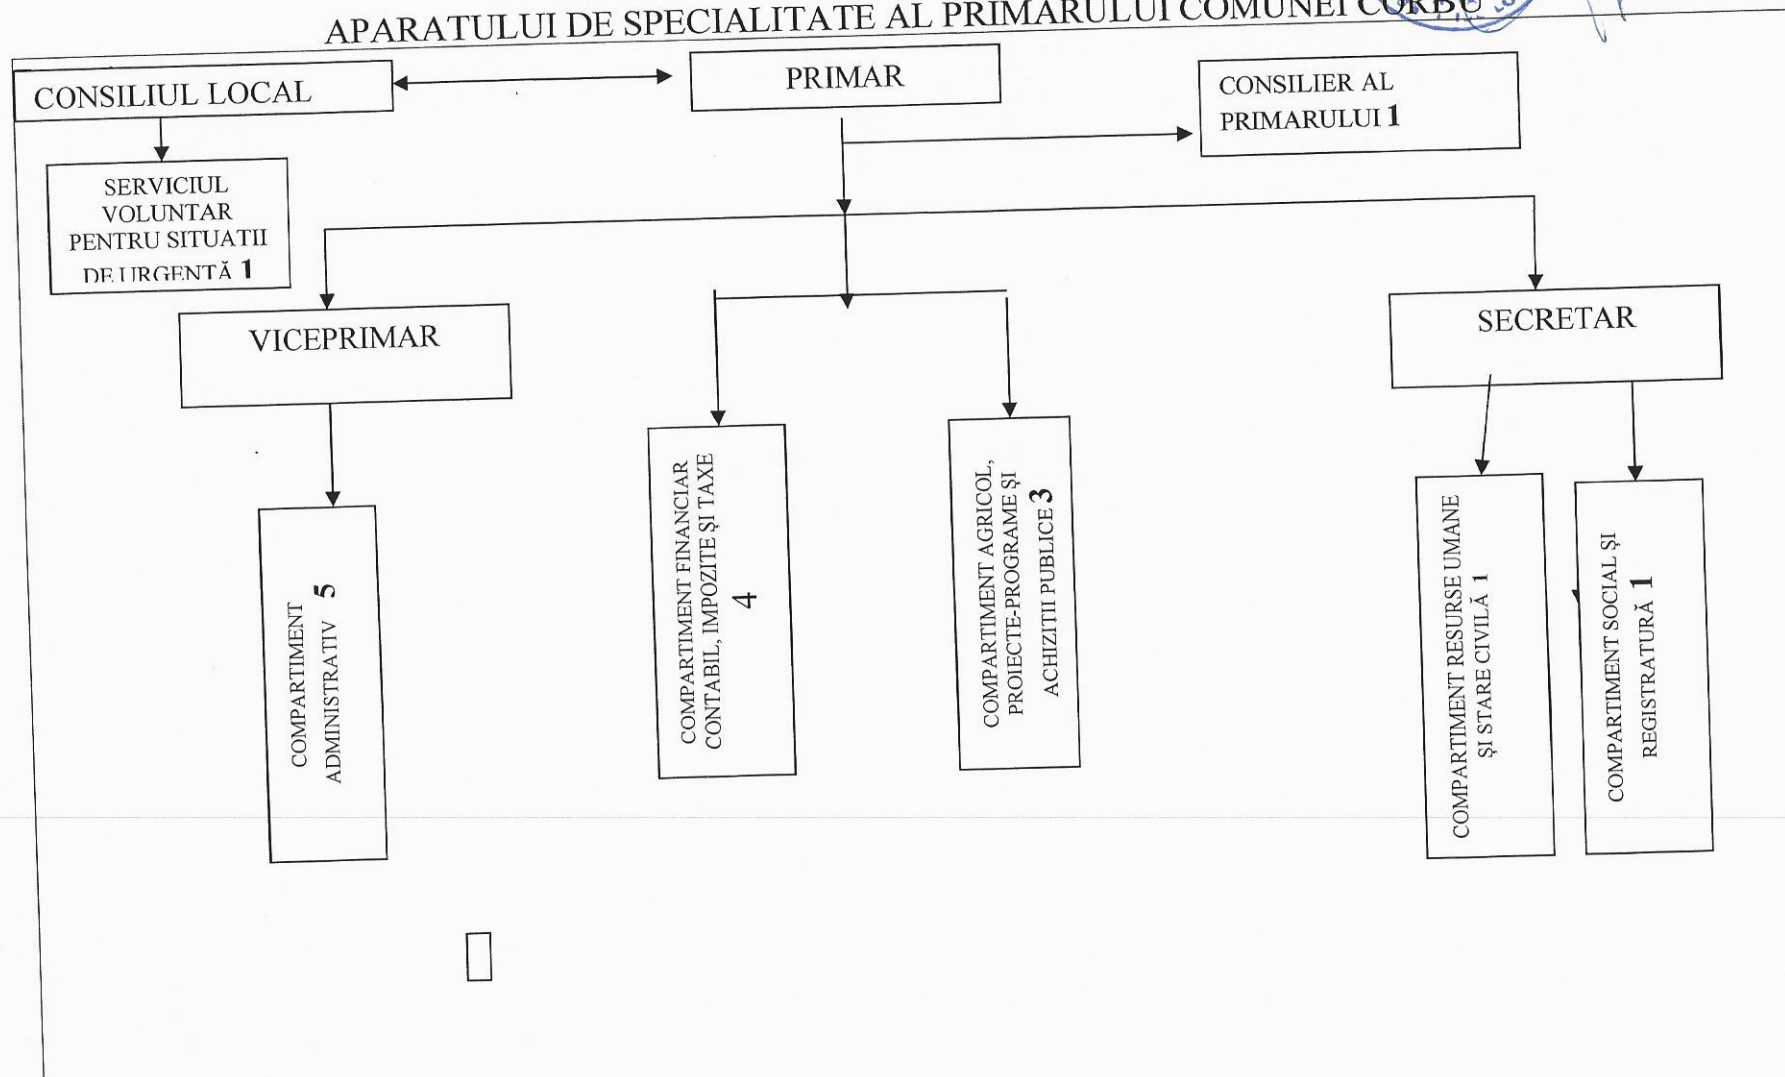

### ORGANIGRAMA APARATULUI DE SPECIALITATE AL PRIMARULUI COMUNEI CORBU

NOTĂ: 1. Funcții de demnitate publică alese: 2  
2. Funcții publice de conducere: 1 – secretar  
3. Funcții publice de execuție: 6  
4. Personal contractual: 9