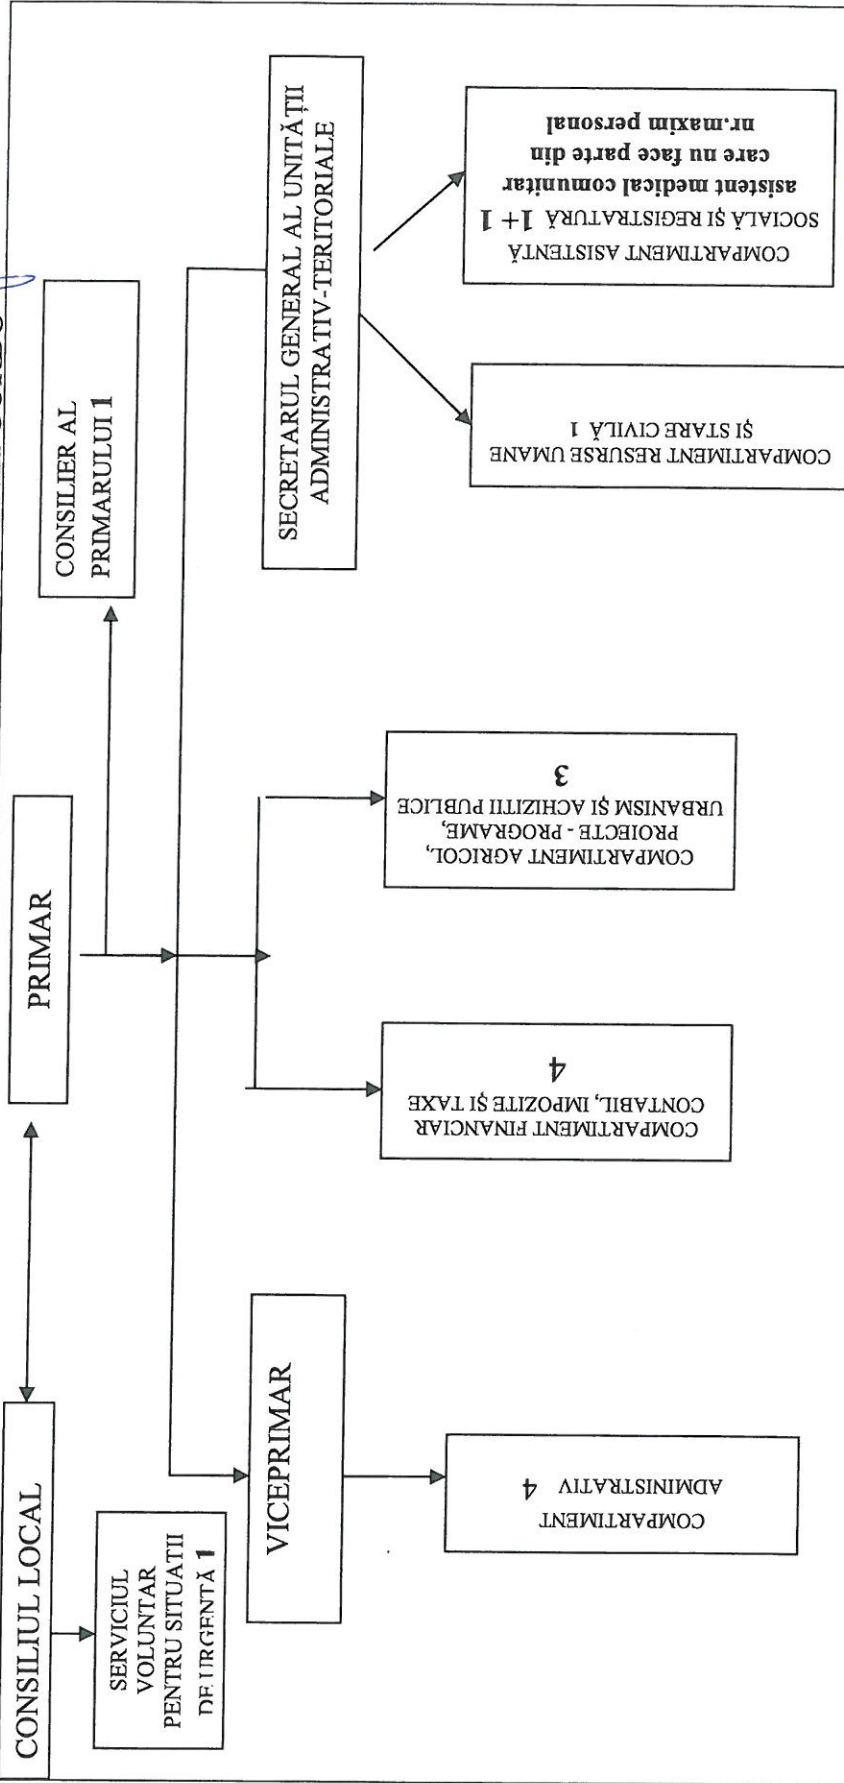

**ORGANIGRAMA**

**APARATULUI DE SPECIALITATE AL PRIMARULUI COMUNEI CORBU**

NOTĂ: 1. Funcții de demnitate publică alese: 2  
2. Funcții publice de conducere: 1 – secretar  
3. Funcții publice de execuție: 8  
4. Personal contractual: 7